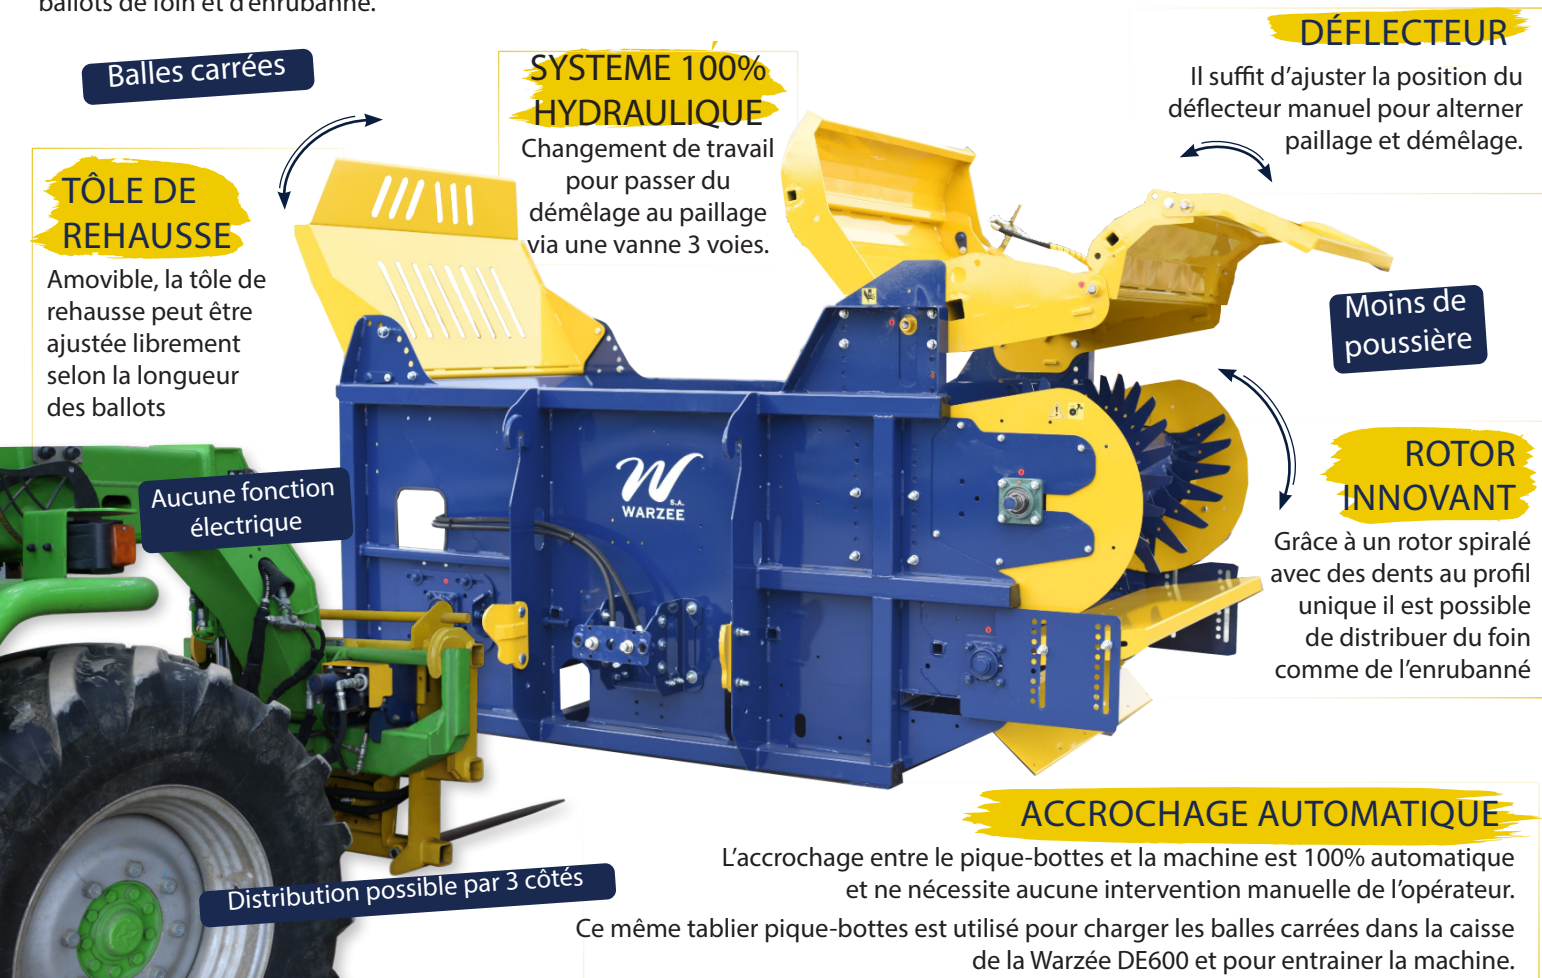

SPÉCIALEMENT ADAPTÉE AUX BALLOTS CARRÉS

La démêleur-pailleuse Warzée est la référence en matière de distribution et de paillage de ballots carrés ! Munie d'un rotor innovant, cette machine est capable de pailler jusqu'à 15 mètres. Une fois le déflecteur abaissé, elle permet de démêler et distribuer rapidement des ballots de foin et d'enrubanné.

DEFLECTEUR

Déflecteur abaissé, la machine distribue du foin et de l'enrubanné. Une fois le déflecteur relevé, elle permet de pailler jusqu'à 15 mètres.

TÔLE D'AJUSTEMENT

L'entrée du déflecteur s'adapte aux ballots de différentes tailles et facilite la progression de la botte vers le rotor.

En outre, elle évite également toute projection de matière, pour garantir la propreté des bâtiments.

ROTOR UNIQUE

Les dents, positionnées en spirale, sont spécialement adaptées aux ballots cubiques. Le rotor démêle le ballot de manière régulière et non par à-coups, évitant ainsi tout risque de blocage de la matière. De plus, lors du paillage, contrairement aux pailleuses à turbine traditionnelles, ce système ne détruit pas les brins de paille, maintenant sa qualité et limitant la poussière.

Grâce à cette option, il est possible de distribuer et pailler de face, en plus des deux côtés habituels.

Dans le cas où, le chargeur génère une pression sur le retour supérieure à 40 bar, il sera nécessaire de placer un système de drainage sur le chargeur et la machine.