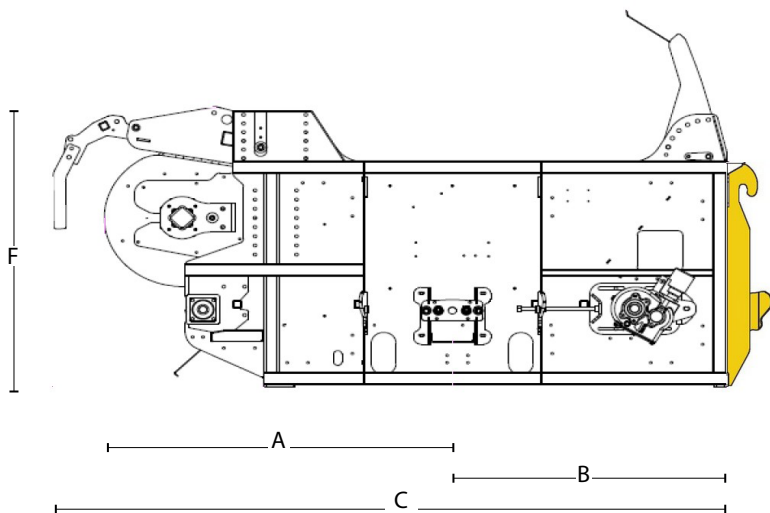

SPÉCIALEMENT ADAPTÉE AUX BALLOTS CARRÉS

La démêleur-pailleuse Warzée est la référence en matière de distribution et de paillage de ballots carrés ! Munie d'un rotor innovant, cette machine est capable de pailler jusqu'à 15 mètres. Une fois le déflecteur abaissé, elle permet de démêler et distribuer rapidement des ballots de foin et d'enrubanné.

DEFLECTEUR

Déflecteur abaissé, la machine distribue du foin et de l'enrubanné. Une fois le déflecteur relevé, elle permet de pailler jusqu'à 15 mètres.

TÔLE D'AJUSTEMENT

L'entrée du déflecteur s'adapte aux ballots de différentes tailles et facilite la progression de la botte vers le rotor.

En outre, elle évite également toute projection de matière, pour garantir la propreté des bâtiments.

ROTOR UNIQUE

Les dents, positionnées en spirale, sont spécialement adaptées aux ballots cubiques. Le rotor démêle le ballot de manière régulière et non par à-coups, évitant ainsi tout risque de blocage de la matière. De plus, lors du paillage, contrairement aux pailleuses à turbine traditionnelles, ce système ne détruit pas les brins de paille, maintenant sa qualité et limitant la poussière.

SPÉCIFICITÉS

DIMENSIONS

| | |
|---|---------|
| A | 1675 mm |
| B | 1330 mm |
| C | 3251 mm |
| D | 1813 mm |
| E | 2053 mm |
| F | 1525 mm |
| G | 2051 mm |
| H | 1231 mm |

BALLES

- ✓ Carrées (paillage) - max. 120/120, long. 250 cm
- ✓ Paille, foin et enrubanné
- ✓ Jusqu'à 1500 kg