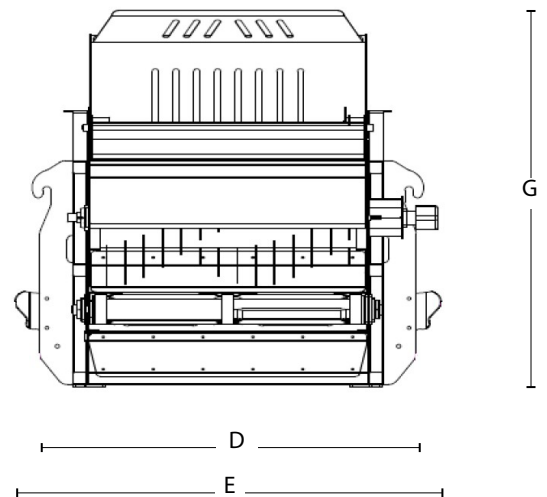

SPÉCIALEMENT ADAPTÉE AUX BALLOTS CARRÉS

La démêleur-pailleuse Warzée est la référence en matière de distribution et de paillage de ballots carrés ! Munie d'un rotor innovant, cette machine est capable de pailler jusqu'à 15 mètres. Une fois le déflecteur abaissé, elle permet de démêler et distribuer rapidement des ballots de foin et d'enrubanné.

DEFLECTEUR

Déflecteur abaissé, la machine distribue du foin et de l'enrubanné. Une fois le déflecteur relevé, elle permet de pailler jusqu'à 15 mètres.

TÔLE D'AJUSTEMENT

L'entrée du déflecteur s'adapte aux ballots de différentes tailles et facilite la progression de la botte vers le rotor.

En outre, elle évite également toute projection de matière, pour garantir la propreté des bâtiments.

ROTOR UNIQUE

Les dents, positionnées en spirale, sont spécialement adaptées aux ballots cubiques. Le rotor démêle le ballot de manière régulière et non par à-coups, évitant ainsi tout risque de blocage de la matière. De plus, lors du paillage, contrairement aux pailleuses à turbine traditionnelles, ce système ne détruit pas les brins de paille, maintenant sa qualité et limitant la poussière.

SPÉCIFICITÉS

DIMENSIONS

| | |
|---|---------|
| A | 1675 mm |
| B | 1330 mm |
| C | 3251 mm |
| D | 1813 mm |
| E | 2053 mm |
| F | 1525 mm |
| G | 2051 mm |
| H | 1231 mm |

BALLES

- ✓ Carrées (paillage) - max. 120/120, long. 250 cm
- ✓ Paille, foin et enrubanné
- ✓ Jusqu'à 1500 kg