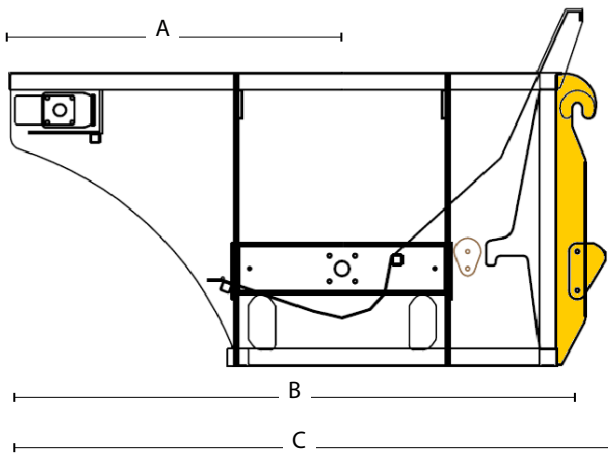

Deux côtés d'accrochage pour une distribution à gauche et/ou à droite.

Equipée d'un troisième côté, la dérouleuse peut également distribuer de face.

Adaptée à toutes les balles rondes, y compris celles de piètre qualité.

OPTION

TROISIÈME CÔTÉ / FRONTAL

Un troisième côté d'accrochage peut être ajouté à la machine.

Grâce à cette option, il est possible de distribuer de face, en plus des deux côtés habituels.

SPÉCIFICITÉS

POIDS (pique-bottes compris)

DE450R	1000 kg
3 ^{ème} côté	1100 kg

DIMENSIONS

A	1350 mm
B	2330 mm
C	2480 mm
D	1450 mm
E	1950 mm
F	1520mm

BALLES

- ✓ Rondes
- ✓ Foin, enrubanné, paille
- ✓ Jusqu'à 180 cm
- ✓ Jusqu'à 1.200 kg

CARACTÉRISTIQUES