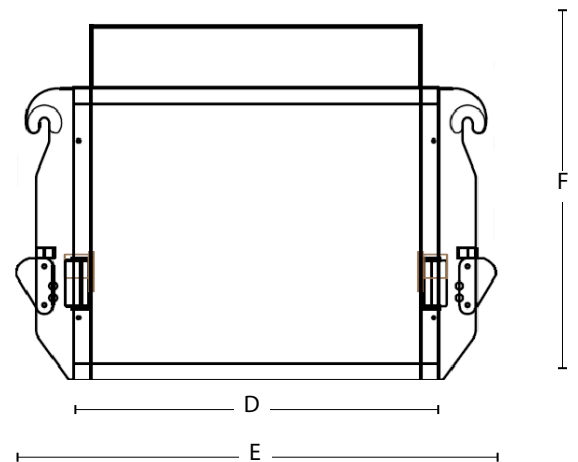

OPTION

TROISIÈME CÔTÉ / FRONTAL

Un troisième côté d'accrochage peut être ajouté à la machine.

Grâce à cette option, il est possible de distribuer de face, en plus des deux côtés habituels.

SPÉCIFICITÉS

POIDS (pique-bottes compris)

DE450R	1000 kg
3 ^{ème} côté	1100 kg

DIMENSIONS

A	1350 mm
B	2330 mm
C	2480 mm
D	1450 mm
E	1950 mm
F	1520mm

BALLES

- ✓ Rondes
- ✓ Foin, enrubanné, paille
- ✓ Jusqu'à 180 cm
- ✓ Jusqu'à 1.200 kg

CARACTÉRISTIQUES