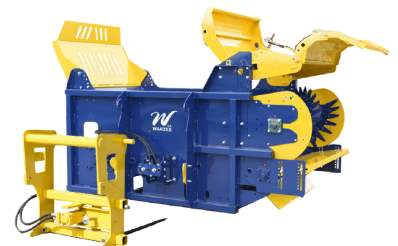

NOUVEAU !

ROBUSTE ET EFFICACE !

La dérouleuse Warzée DE450R, composée d'une **caisse complète**, permet de dérouler des balles rondes de foin, paille et préfané jusqu'à 1.200 kg.

Le tablier pique-bottes permet de charger la balle dans la caisse et d'enclencher la dérouleuse. L'accrochage entre le pique-bottes et la caisse de la dérouleuse se fait automatiquement, sans aucune connexion.

TOLE DE REHAUSSE INTÉGRÉE

La tôle de rehausse permet de maintenir la balle et la matière au sein de la caisse.

2 côtés de distribution

+ Distribution frontale (option)

Caisse complète

Balles rondes

Aucune fonction électrique

OPTION

TROISIÈME CÔTÉ / FRONTAL

Un troisième côté d'accrochage peut être ajouté à la machine.

Grâce à cette option, il est possible de distribuer de face, en plus des deux côtés habituels.

SPÉCIFICITÉS

POIDS (pique-bottes compris)

Min. 30 L/min.
Max. 170 bar

CHARGEURS

Chargeur frontal, chargeur télescopique

NOTRE GAMME ÉLEVAGE

Warzee SA
Tige de Buresse, 95
5360 Hamois (BELGIQUE)

+32 (0) 83 61 23 93
info@warzee-sa.com
www.warzee-sa.com